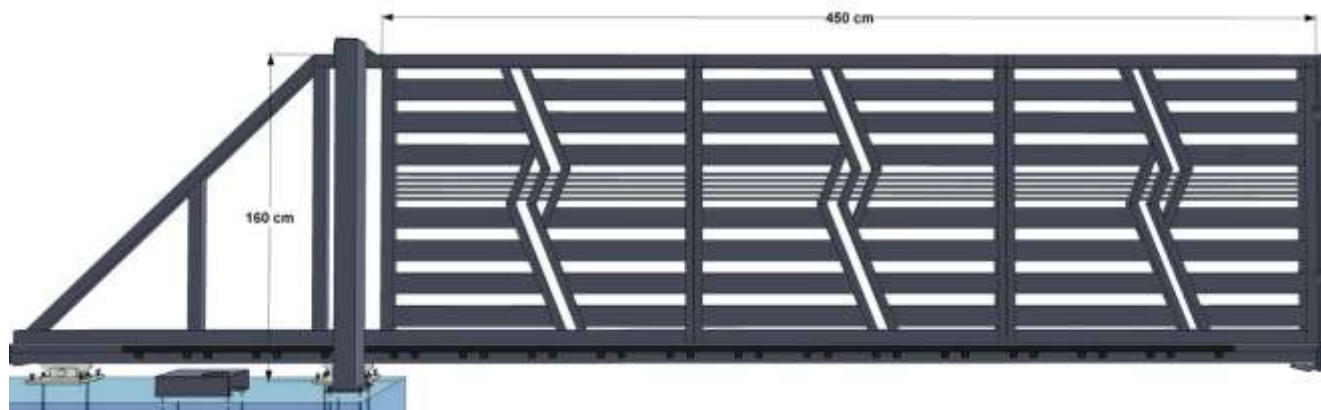

Brama przesuwna modułowa zachodzi minimum po około 40 mm lub więcej z każdej strony szerokości światła wjazdu (nie dotyczy zamykania do czoła) wymaga fundamentu niżej poziomu wjazdu 2-5 cm dla dobrej regulacji

Widok od ulicy - brama otwiera się w Lewo - brama Lewa, w Prawo - brama Prawa

Artykuł	Światło otworu w cm			wymiar konstrukcji bramy w mm			cena brutto
	h wysokość	L szerokość		h wysokość	L szerokość		
Brama przesuw	h 130	cm L 350-400	cm	hk 1230	mm Lk 3580-4080	mm	L-P 6 608,00 zł
Brama przesuw	h 130	cm L 410-450	cm	hk 1230	mm Lk 4180-4580	mm	L-P 7 392,00 zł
Brama przesuw	h 130	cm L 460-500	cm	hk 1230	mm Lk 4680-5080	mm	L-P 9 072,00 zł
Brama przesuw	h 140-145	cm L 350-400	cm	hk 1380	mm Lk 3580-4080	mm	L-P 6 832,00 zł
Brama przesuw	h 140-145	cm L 410-450	cm	hk 1380	mm Lk 4180-4580	mm	L-P 7 504,00 zł
Brama przesuw	h 140-145	cm L 460-500	cm	hk 1380	mm Lk 4680-5080	mm	L-P 9 296,00 zł
Brama przesuw	h 150	cm L 350-400	cm	hk 1430	mm Lk 3580-4080	mm	L-P 7 056,00 zł